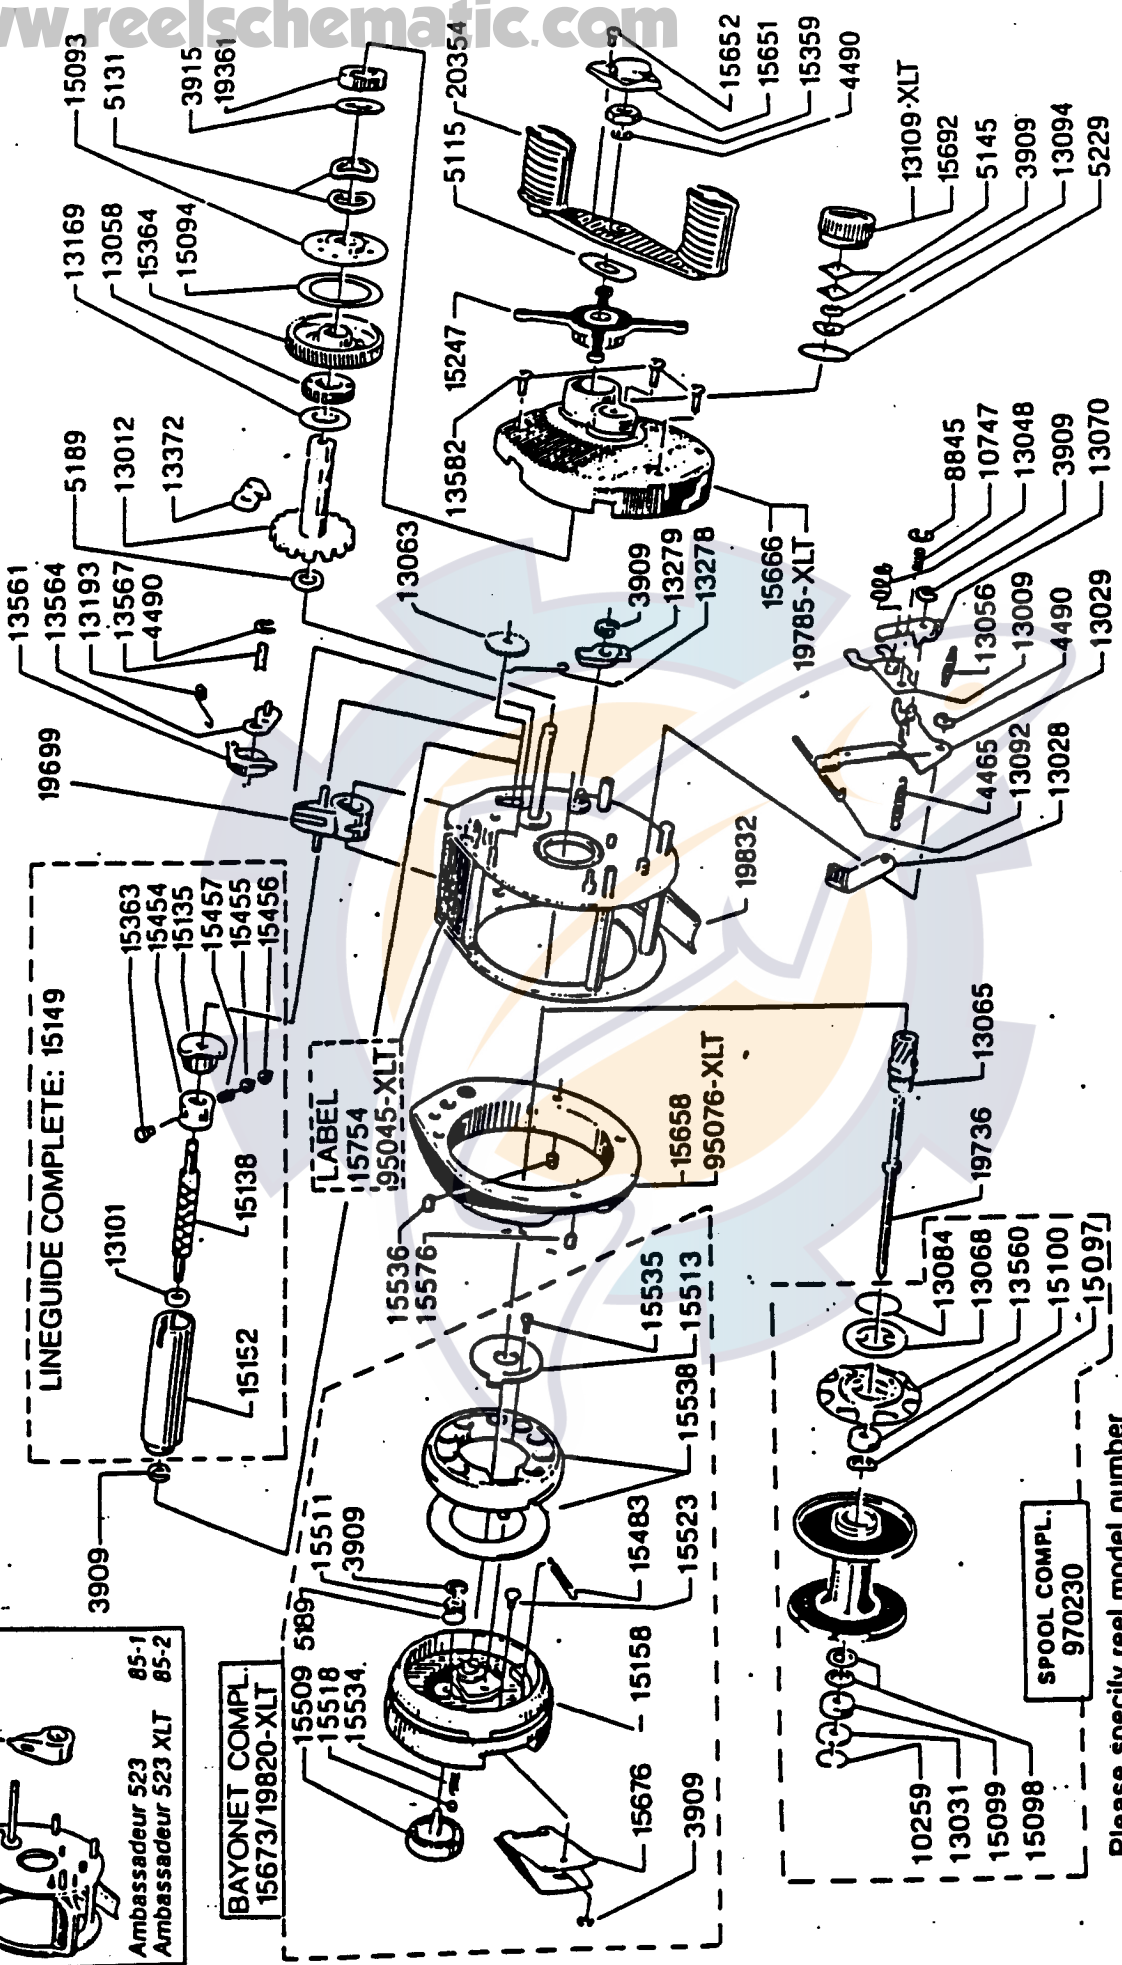

Ambassadeur 523 85-1
 Ambassadeur 523 XLT 85-2

BAYONET COMPL.
 15673/19820-XLT

LINEGUIDE COMPLETE: 15149

Ambassadeur 523 85-2
 Ambassadeur 523 XLT 85-3

Please specify reel model number
 and number in reelfoot when
 ordering parts

Vid beställning av reservdelar
 bör alltid rulltyp och nummer-
 beteckning under rullfoten anges